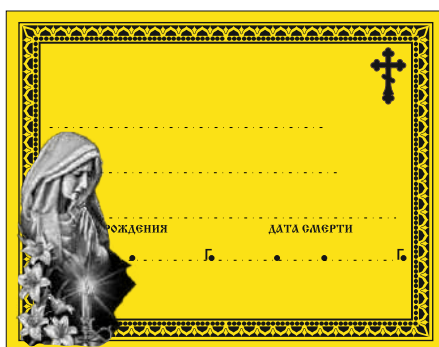

черная  
зеркальная

2,6

2,9

модель Богородица + вечная память

2,6

2,9

модель Богородица + роза

2,6

2,9

модель Скорбим и помним

2,6

2,9

модель Канат

2,6

2,9

модель Слеза