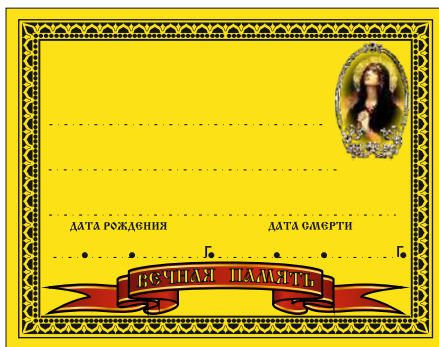

2,9

модель Распятие + вечная память

2,6

2,9

модель Распятие + Роза

2,6

2,9

модель Иисус + вечная память

2,6

2,9

модель Иисус + Роза

ПРАЙС-ЛИСТ НА ТАБЛИЧКИ РИТУАЛЬНЫЕ НА КРЕСТ

вариант исполнения

Цена, руб

черный

ЗОЛОТОЙ

черная  
зеркальная

2,6

2,9

модель Богородица + вечная память

2,6

2,9

модель Богородица + роза

2,6