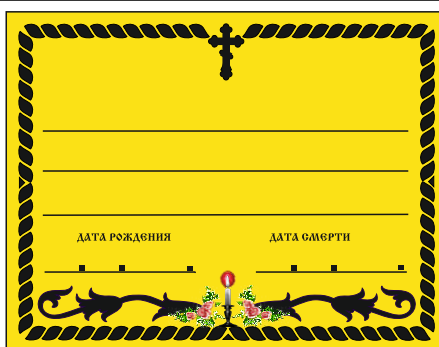

2,6

2,9

модель Скорбим и помним