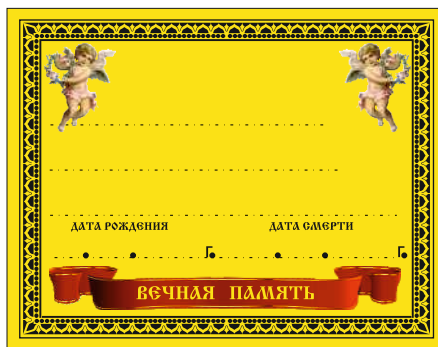

ПРАЙС-ЛИСТ НА ТАБЛИЧКИ РИТУАЛЬНЫЕ НА КРЕСТ

вариант исполнения

цена, руб

черный

ЗОЛОТОЙ

черная  
зеркальная

2,6

2,9