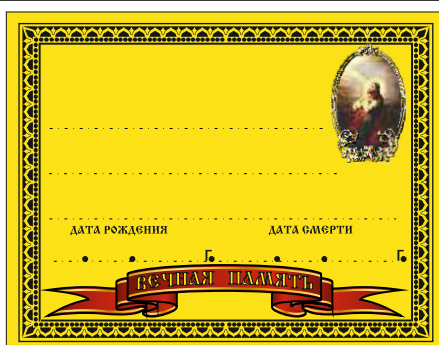

# ТАБЛИЧКА МЕТАЛЛИЧЕСКАЯ

размер 240 x 185 мм

вариант исполнения

цена, руб

черный

золотой

черная  
зеркальная

2,6

2,9

модель Распятие + вечная память

2,6

2,9

модель Распятие + Роза

2,6

2,9

модель Иисус + вечная память

2,6

2,9

модель Иисус + Роза

ПРАЙС-ЛИСТ НА ТАБЛИЧКИ РИТУАЛЬНЫЕ НА КРЕСТ

вариант исполнения

Цена, руб

черный

ЗОЛОТОЙ